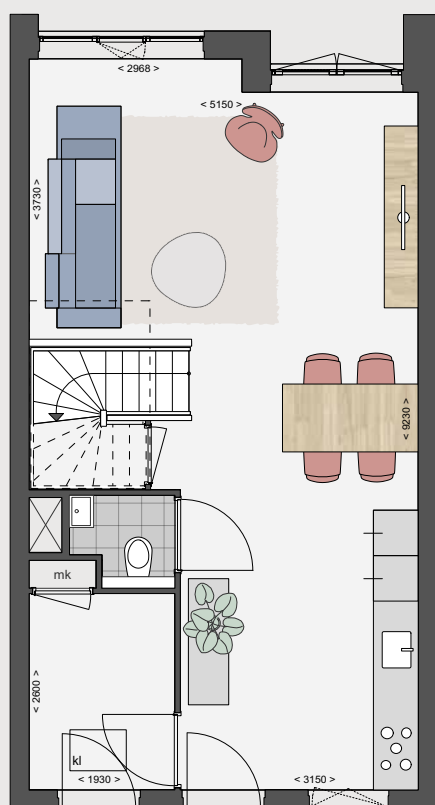

# Park|eruzalem

Huren in de Watergraafsmeer

Begane grond

1e verdieping

**TYPE As:**  
Eengezinswoning  
**AANTAL:**  
1  
**KAMERS:**  
4  
**OPPERVLAKTE:**  
Ca. 99 m<sup>2</sup> GBO

## Type As

**Hugo de Vrieslaan**  
nr. 35

**Disclaimer:** Deze plattegrond, alsmede de hierop aangegeven informatie, is met de grootst mogelijke zorg samengesteld. Hieraan kunnen echter geen rechten worden ontleend.