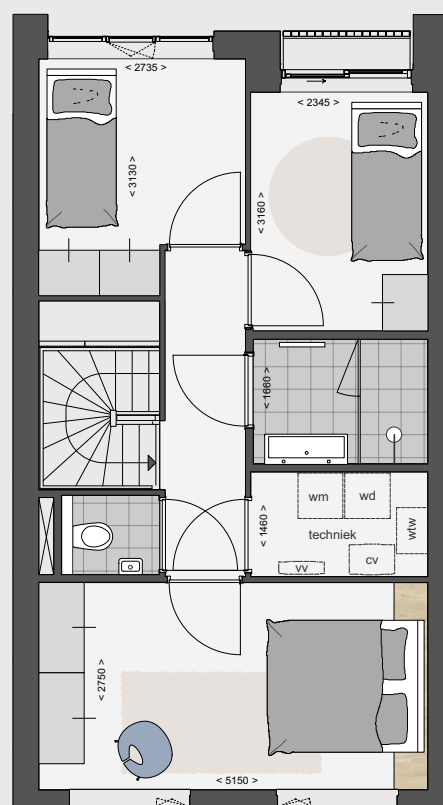

# Park|eruzalem

Huren in de Watergraafsmeer

Begane grond

1e verdieping

**TYPE As:**  
Eengezinswoning  
**AANTAL:**  
1  
**KAMERS:**  
4  
**OPPERVLAKTE:**  
Ca. 99 m<sup>2</sup> GBO

## Type As

**Hugo de Vrieslaan**  
nr. 35

**Disclaimer:** Deze plattegrond, alsmede de hierop aangegeven informatie, is met de grootst mogelijke zorg samengesteld. Hieraan kunnen echter geen rechten worden ontleend.