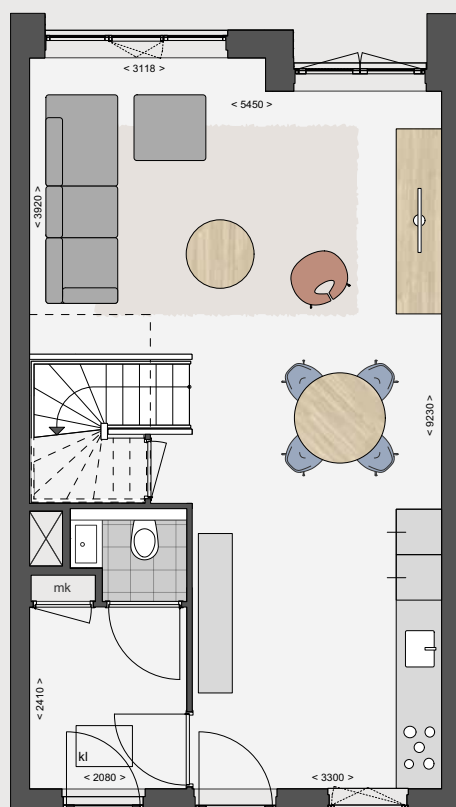

Park|eruzalem

Huren in de Watergraafsmeer

Begane grond

1e verdieping

TYPE A:
Eengezinswoning
AANTAL:
37
KAMERS:
4
OPPERVLAKTE:
Ca. 104 m² GBO

Type A

Hugo de Vrieslaan

nr. 37, 39, 41, 43, 45, 47, 49, 51 en 53