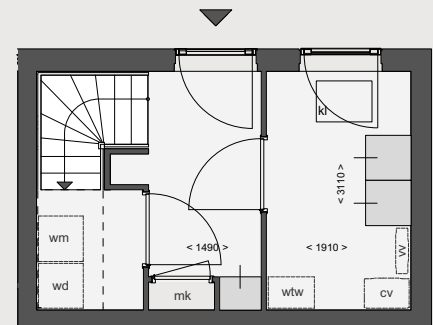

Park|eruzalem

Huren in de Watergraafsmeer

1e verdieping

Begane grond

TYPE C2:
Appartement
AANTAL:
2
KAMERS:
4
OPPERVLAKTE:
Ca. 108 m² GBO

Type C2

Figiberstraat
nr. 8

Disclaimer: Deze plattegrond, alsmede de hierop aangegeven informatie, is met de grootst mogelijke zorg samengesteld. Hieraan kunnen echter geen rechten worden ontleend.