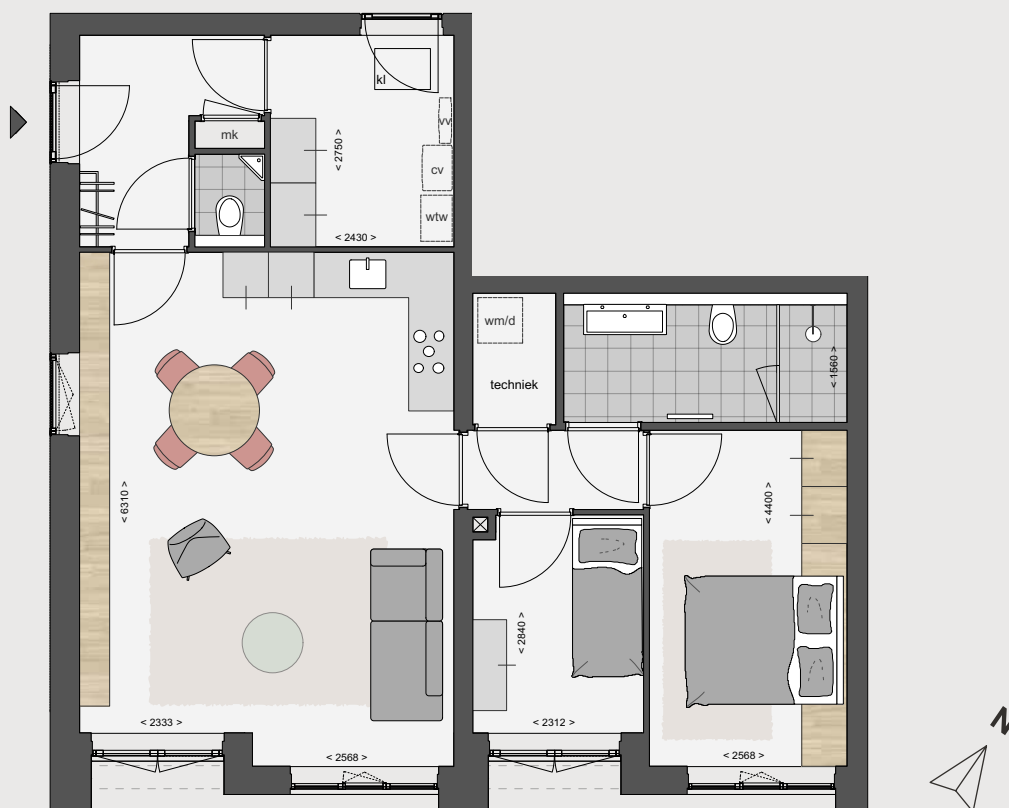

Park|eruzalem

Huren in de Watergraafsmeer

Begane grond

TYPE C1:
Appartement
AANTAL:
1
KAMERS:
3
OPPERVLAKTE:
Ca. 76 m² GBO

Type C1

Berzeliusstraat
nr. 23

Disclaimer: Deze plattegrond, alsmede de hierop aangegeven informatie, is met de grootst mogelijke zorg samengesteld. Hieraan kunnen echter geen rechten worden ontleend.